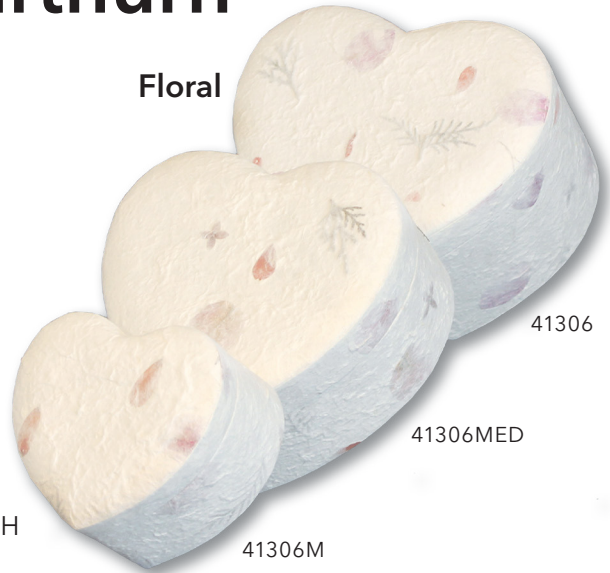

Pastel

413P

413PMED

413PM

Large: 6.75"L x 8"W x 5"H
(200 Cubic Inches)

Medium: 7.25"L x 6.25"W x 4"H
(120 Cubic Inches)

Mini: 4.75"L x 4.25"W x 3.25"H
(30 Cubic Inches)

Floral