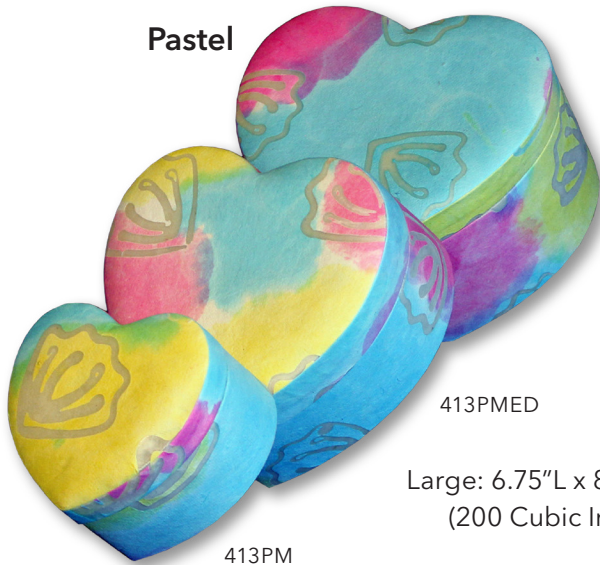

Pastel

413P

413PMED

413PM

Large: 6.75"L x 8"W x 5"H
(200 Cubic Inches)

Medium: 7.25"L x 6.25"W x 4"H
(120 Cubic Inches)

Mini: 4.75"L x 4.25"W x 3.25"H
(30 Cubic Inches)

Floral